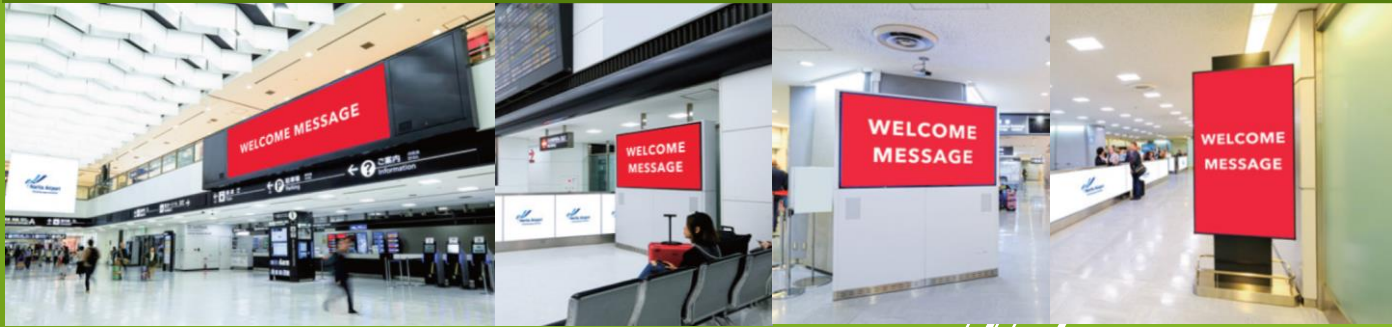

CHƯƠNG TRÌNH HỖ TRỢ HOẠT ĐỘNG DU LỊCH KHEN THƯỞNG CCB

Dịch vụ cung cấp	Từ 30 khách nghỉ qua đêm trở lên	Từ 70 khách nghỉ qua đêm trở lên	Từ 150 khách nghỉ qua đêm trở lên	Từ 1000 khách nghỉ qua đêm trở lên
Quà lưu niệm tặng kèm	○	○	○	○
Bảng hiệu chào mừng kỹ thuật số ở Sân bay Narita	-	○	○	○
Điểm tham quan	-	○	○	○
Trải nghiệm văn hóa Nhật Bản hoặc vật phẩm lưu niệm (dành cho VIP)	-	-	○	○

*Các điểm tham quan và trải nghiệm văn hóa Nhật Bản có thể không đáp ứng được nhu cầu của quý khách. Vui lòng điền đầy đủ các mục cần thiết vào “Giấy đăng ký chương trình hỗ trợ tour du lịch khen thưởng, v.v...” và gửi trước ít nhất 1 tháng diễn ra hoạt động.

VÍ DỤ VỀ HOẠT ĐỘNG HỖ TRỢ

*Dưới đây là một số ví dụ về dịch vụ

Vui lòng liên hệ với chúng tôi để biết thêm chi tiết

BẢNG HIỆU KỸ THUẬT SỐ (DIGITAL SIGNAGE)